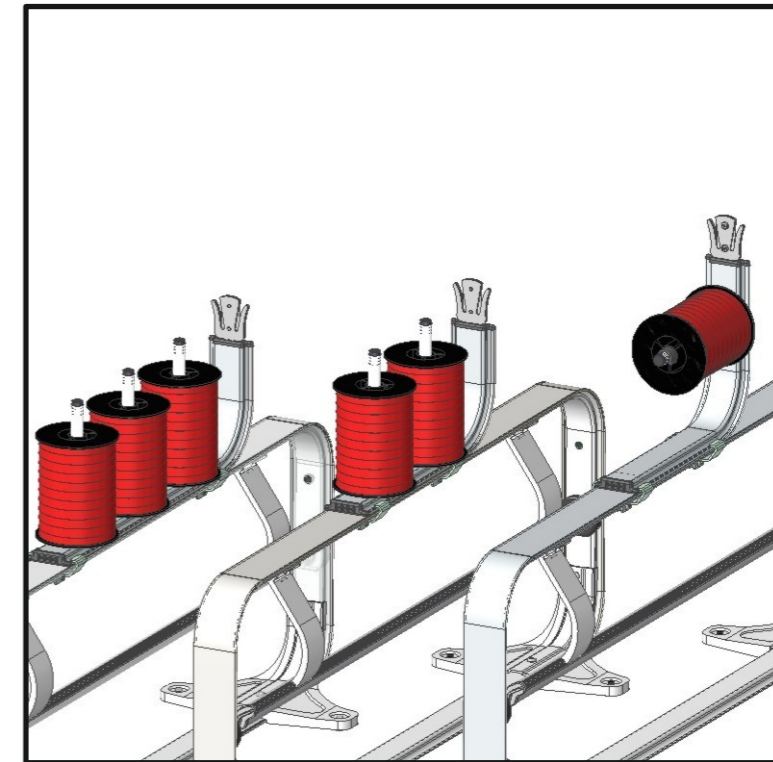

STANDARD

Aufsatz-Bandabroller
Attachment ribbon dispenser
Dérouleur superposable
Porta-Rollos cinta decorativa
para acople

09/21 93090606

SHOPSYSTEME

 Achtung
Attention
Attention
Atención

 Verletzungsgefahr
Danger of injury
Danger de blessure
Peligro de lesión