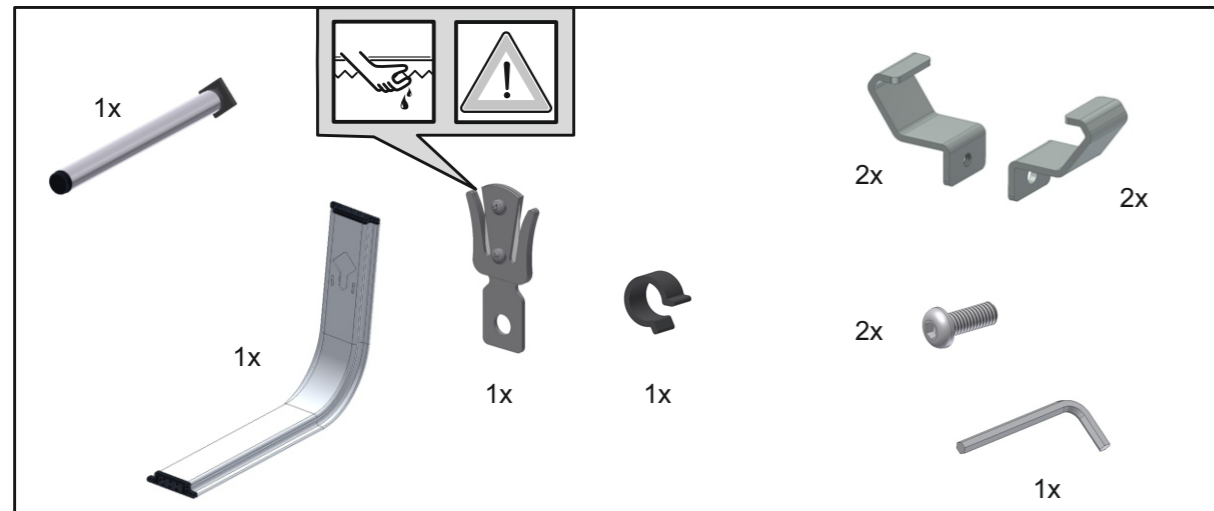

STANDARD

Aufsatz-Bandabroller
Attachment ribbon dispenser
Dérouleur superposable
Porta-Rollos cinta decorativa
para acople

09/21 93090606

SHOPSYSTEME

 Achtung
Attention
Attention
Atención

 Verletzungsgefahr
Danger of injury
Danger de blessure
Peligro de lesión

 Lieferumfang
Contents
Contenu
Contenido

 Montageanleitung
Mounting instructions
Instructions de montage
Instrucciones de montaje

 Gebrauchsanleitung
Instructions for use
Mode d'emploi
Modo de empleo

124211