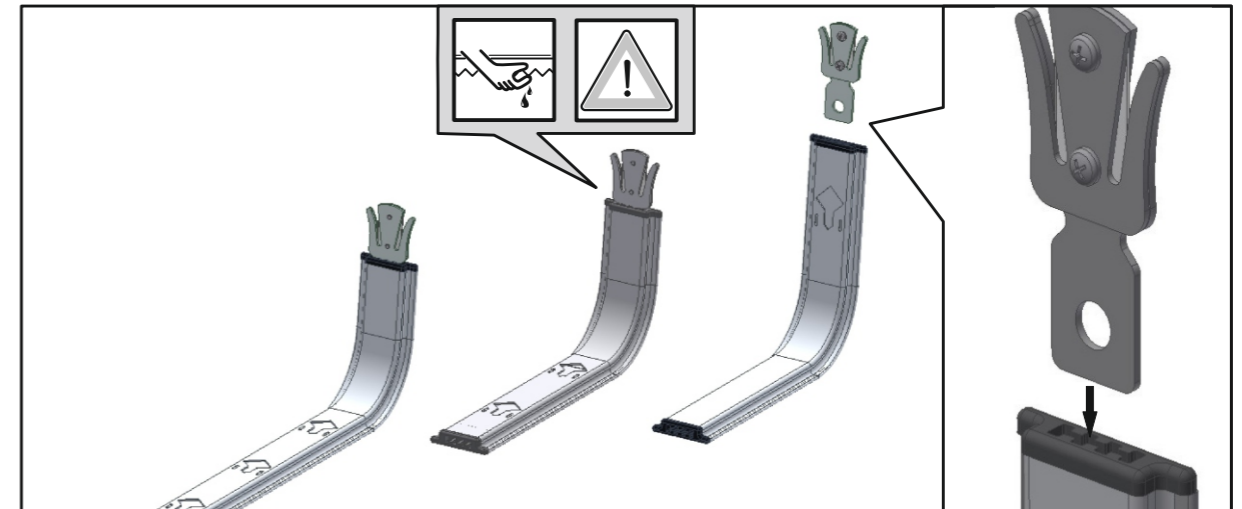

STANDARD

Aufsatz-Bandabroller
Attachment ribbon dispenser
Dérouleur superposable
Porta-Rollos cinta decorativa
para acople

09/21 93090606

SHOPSYSTEME

 Achtung
Attention
Attention
Atención

 Verletzungsgefahr
Danger of injury
Danger de blessure
Peligro de lesión

 Lieferumfang
Contents
Contenu
Contenido

 Montageanleitung
Mounting instructions
Instructions de montage
Instrucciones de montaje

 Gebrauchsanleitung
Instructions for use
Mode d'emploi
Modo de empleo

124211