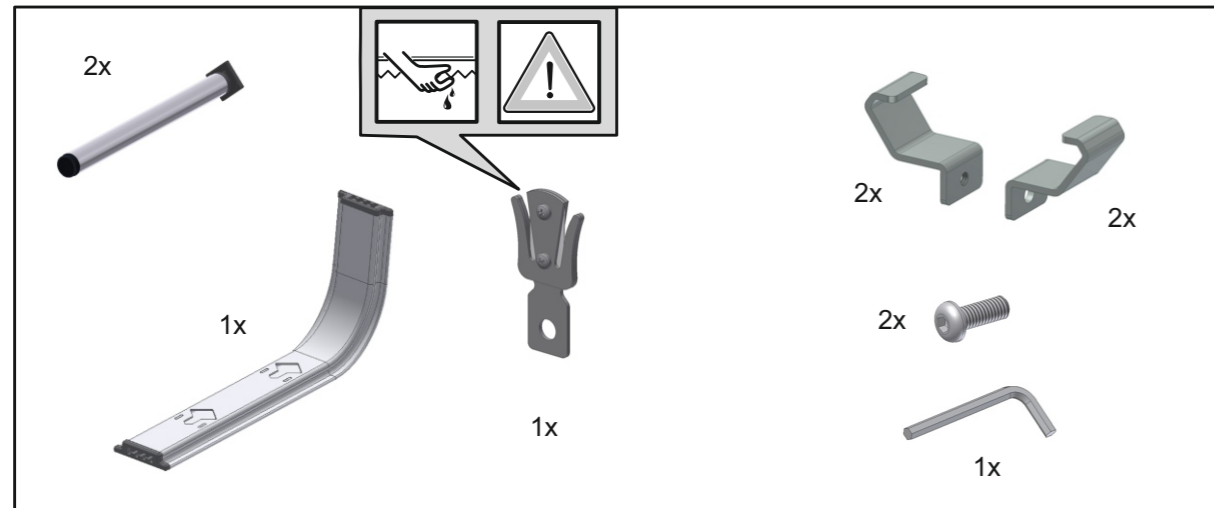

Achtung
Attention
Attention
Atención

Verletzungsgefahr
Danger of injury
Danger de blessure
Peligro de lesión

Lieferumfang
Contents
Contenu
Contenido

Montageanleitung
Mounting instructions
Instructions de montage
Instrucciones de montaje

Gebrauchsanleitung
Instructions for use
Mode d'emploi
Modo de empleo

124211

124221

124231