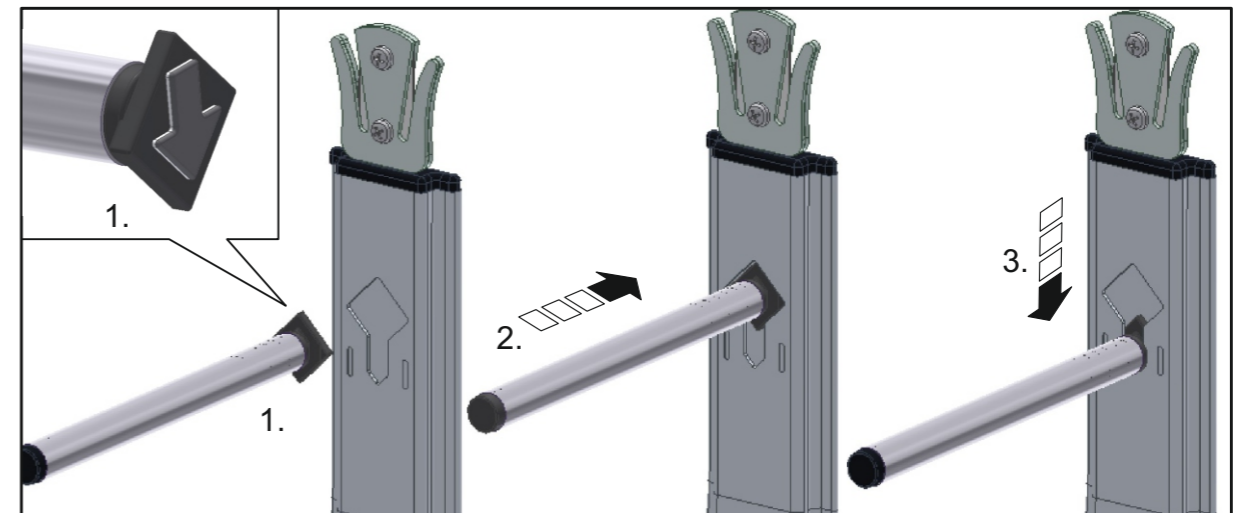

Achtung
Attention
Attention
Atención

Verletzungsgefahr
Danger of injury
Danger de blessure
Peligro de lesión

Lieferumfang
Contents
Contenu
Contenido

Montageanleitung
Mounting instructions
Instructions de montage
Instrucciones de montaje

Gebrauchsanleitung
Instructions for use
Mode d'emploi
Modo de empleo

124211

124221

124231